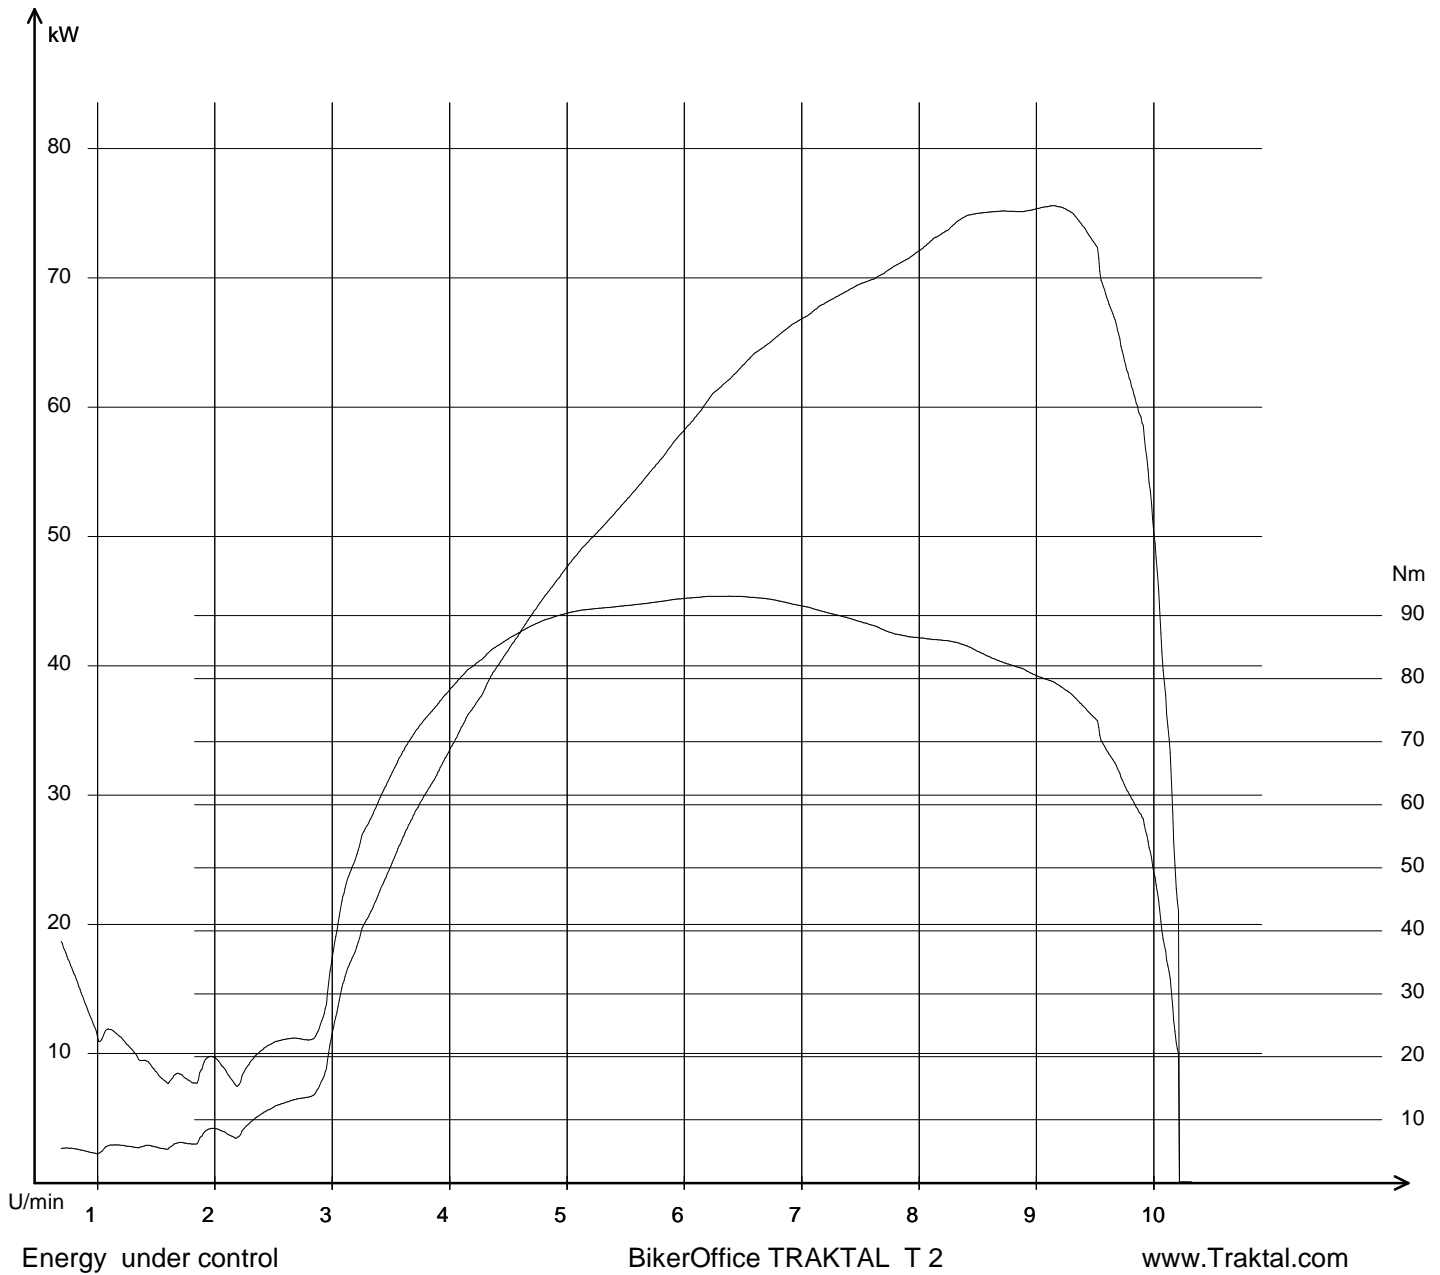

Info: Pmax Kupplung nach DIN korrigiert: 85,98 kW (116,93 PS)

Energy under control

BikerOffice TRAKTAL T 2

www.Traktal.com